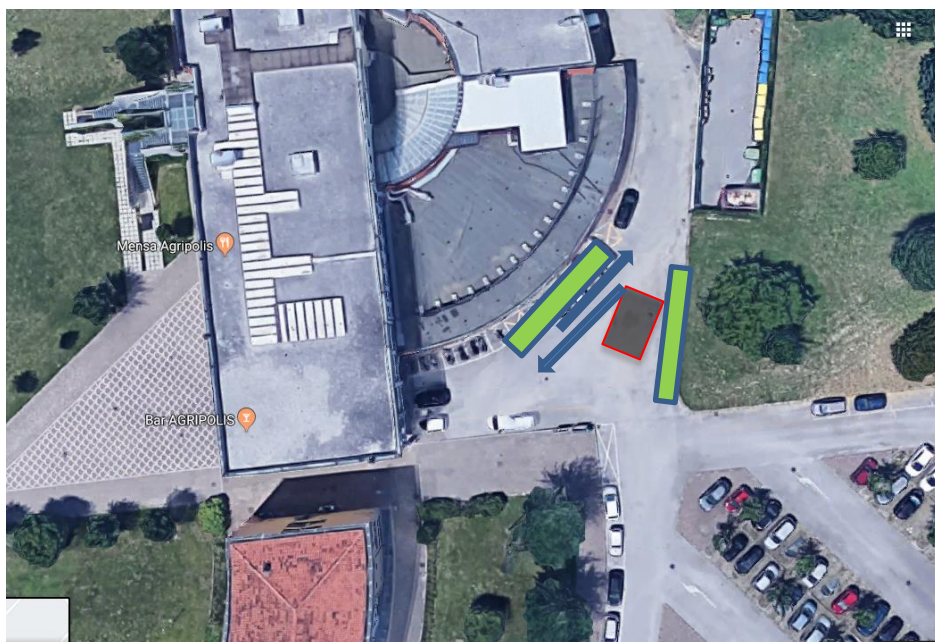

ZONA Cà Gialla dietro mensa e bar, viabilità modificata da giovedì 8 a venerdì 9 novembre

Zona di lavoro

Attenzione senso alternato andare adagio

Divieto di parcheggio da giovedì 8 a venerdì 9